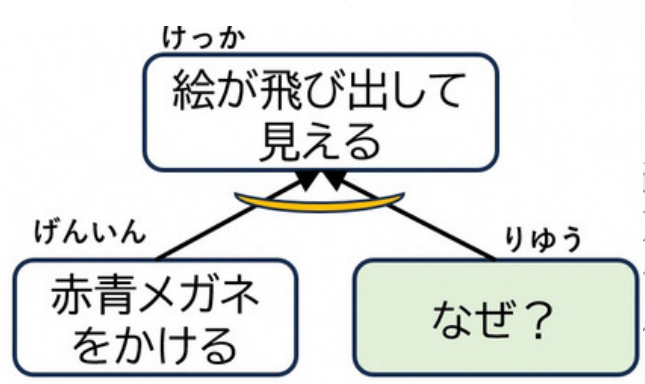

四天王寺大学
みらい科学教育推進室

参加費無料

2026年度 第2回 Smart Science Seminar

3Dメガネのひみつを探究！

～描いて、試して、考える科学体験～

日時：5月30日(土) 14:00～16:00

- 赤青メガネで絵が飛び出す現象を体験しよう！
- 飛び出す絵を描いてみよう！
- なぜ飛び出してみえるのか？科学者だったらどうやって考えるのかを学ぼう！

持ち物：筆記用具、飲み物