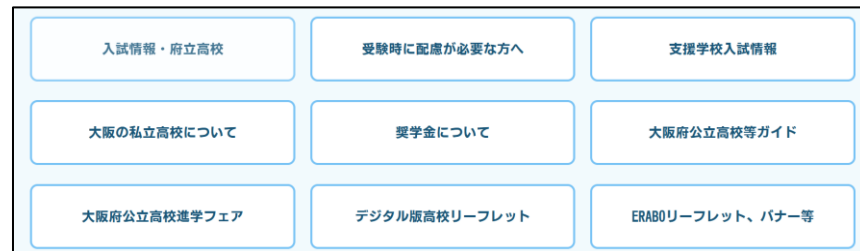

進路だより

2026年6月24日(水)
大東市立深野中学校
進路担当 石井 健人
No.2 進路選択にあたって

第2回進路希望調査に向けて

第1回進路希望調査で「どこの高校がいいかわからない。」「どうやって高校を調べよう。」と悩む声が多数聞こえました。公立高校を調べたいときは、「ERABO」という大阪府の教育委員会が作成しているWebサイトがあります。

ERABO
こちらから

例えば、上記のように「詳細条件から検索」を使用し、「学研都市線・北河内地区」と検索すると、12校の学校が表示され、各学校の所在地、駅からの距離、部活動、特色、学校行事・制服の有無・設備（エレベーターやバリアフリートイレ）・昨年度の倍率・進路先等が書かれており、各学校のホームページにもリンクされています。また「説明会に行ってみよう」は時期ごとに説明会を検索できるので、自分の都合に合わせてしっかりと参加しましょう。