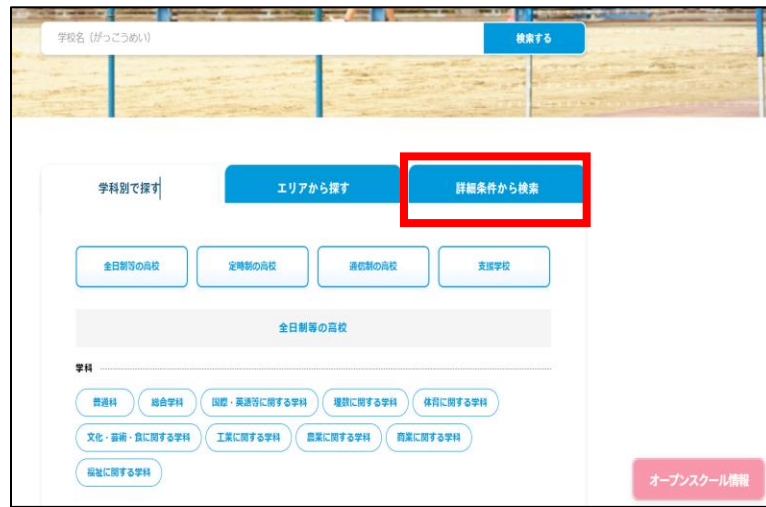

進路だより

2026年6月24日(水)
大東市立深野中学校
進路担当 石井 健人
No.2 進路選択にあたって

第2回進路希望調査に向けて

第1回進路希望調査で「どこの高校がいいかわからない。」「どうやって高校を調べよう。」と悩む声が多数聞こえました。公立高校を調べたいときは、「ERABO」という大阪府の教育委員会が作成しているWebサイトがあります。

ERABO
こちらから

例えば、上記のように「詳細条件から検索」を使用し、「学研都市線・北河内地区」と検索すると、12校の学校が表示され、各学校の所在地、駅からの距離、部活動、特色、学校行事・制服の有無・設備（エレベーターやバリアフリートイレ）・昨年度の倍率・進路先等が書かれており、各学校のホームページにもリンクされています。また「説明会に行ってみよう」は時期ごとに説明会を検索できるので、自分の都合に合わせてしっかりと参加しましょう。

また、「奨学金について」「大阪府公立高校進学フェア」など、有用なリンクが関連リンクに用意されていますので、ぜひ活用しましょう！

私立の学校を調べたいときは、「大阪私立中学校高等学校連合会」というWebサイトを活用すると便利です。

←このサイトにアクセスできます

図にある赤枠内をクリックすると私立高校関連のページにアクセスできます。

サイト内には、私立高校のオープンスクールに関するリンクもあります。

←オープンスクール情報へのリンク